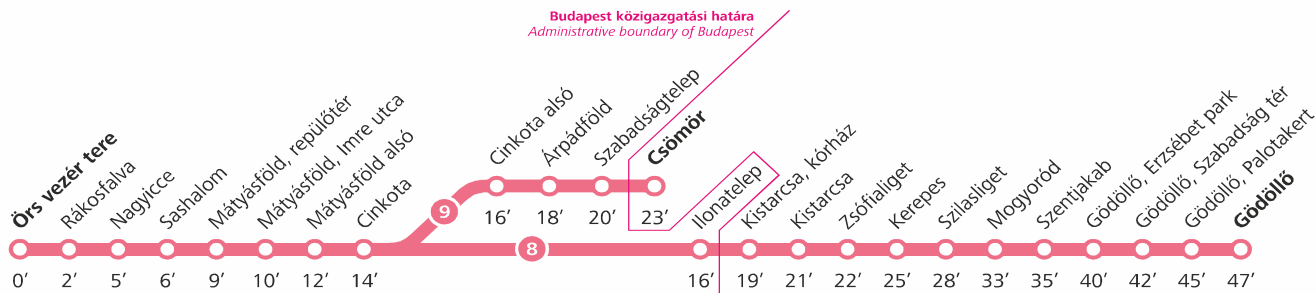

Örs vezér tere ▶ Gödöllő Csömör

A feltüntetett adatok az **EBBŐL A MEGÁLLÓBÓL** történő
indulási időpontokat jelzik. / *Departure times from this stop*

Érvényes: 2018.04.08-ától / *Valid from 08.04.2018.*

▶ **Csömör**

Jelmagyarázat / *Legend*

a : cinkotai átszállással (a csatlakozó vonat 5 percen belül indul) / *with transfer at Cinkota (connection time: within 5 minutes)*

Óra h	Munkanapokon <i>Weekdays</i> Perc / minutes	Óra h	Szombaton és munkaszüneti napokon <i>At weekends and on public holidays</i> Perc / minutes
3		3	
4		4	58a
5	02, 30, 58	5	58a
6	25, 55	6	33
7	25, 55	7	03, 33
8	25	8	03, 33
9	03a, 33a	9	03, 33
10	03a, 33	10	03, 33
11	03, 33	11	03, 33
12	03, 33	12	03, 33
13	03, 33	13	03, 33
14	10, 40	14	03, 33
15	10, 40	15	03, 33
16	10, 40	16	03, 33
17	10, 40	17	03, 33
18	10, 40	18	03, 33
19	08, 38a	19	03, 33
20	05a, 33	20	03, 33
21	03, 33	21	03, 33
22	08, 48	22	08, 48
23	28	23	28
0		0	