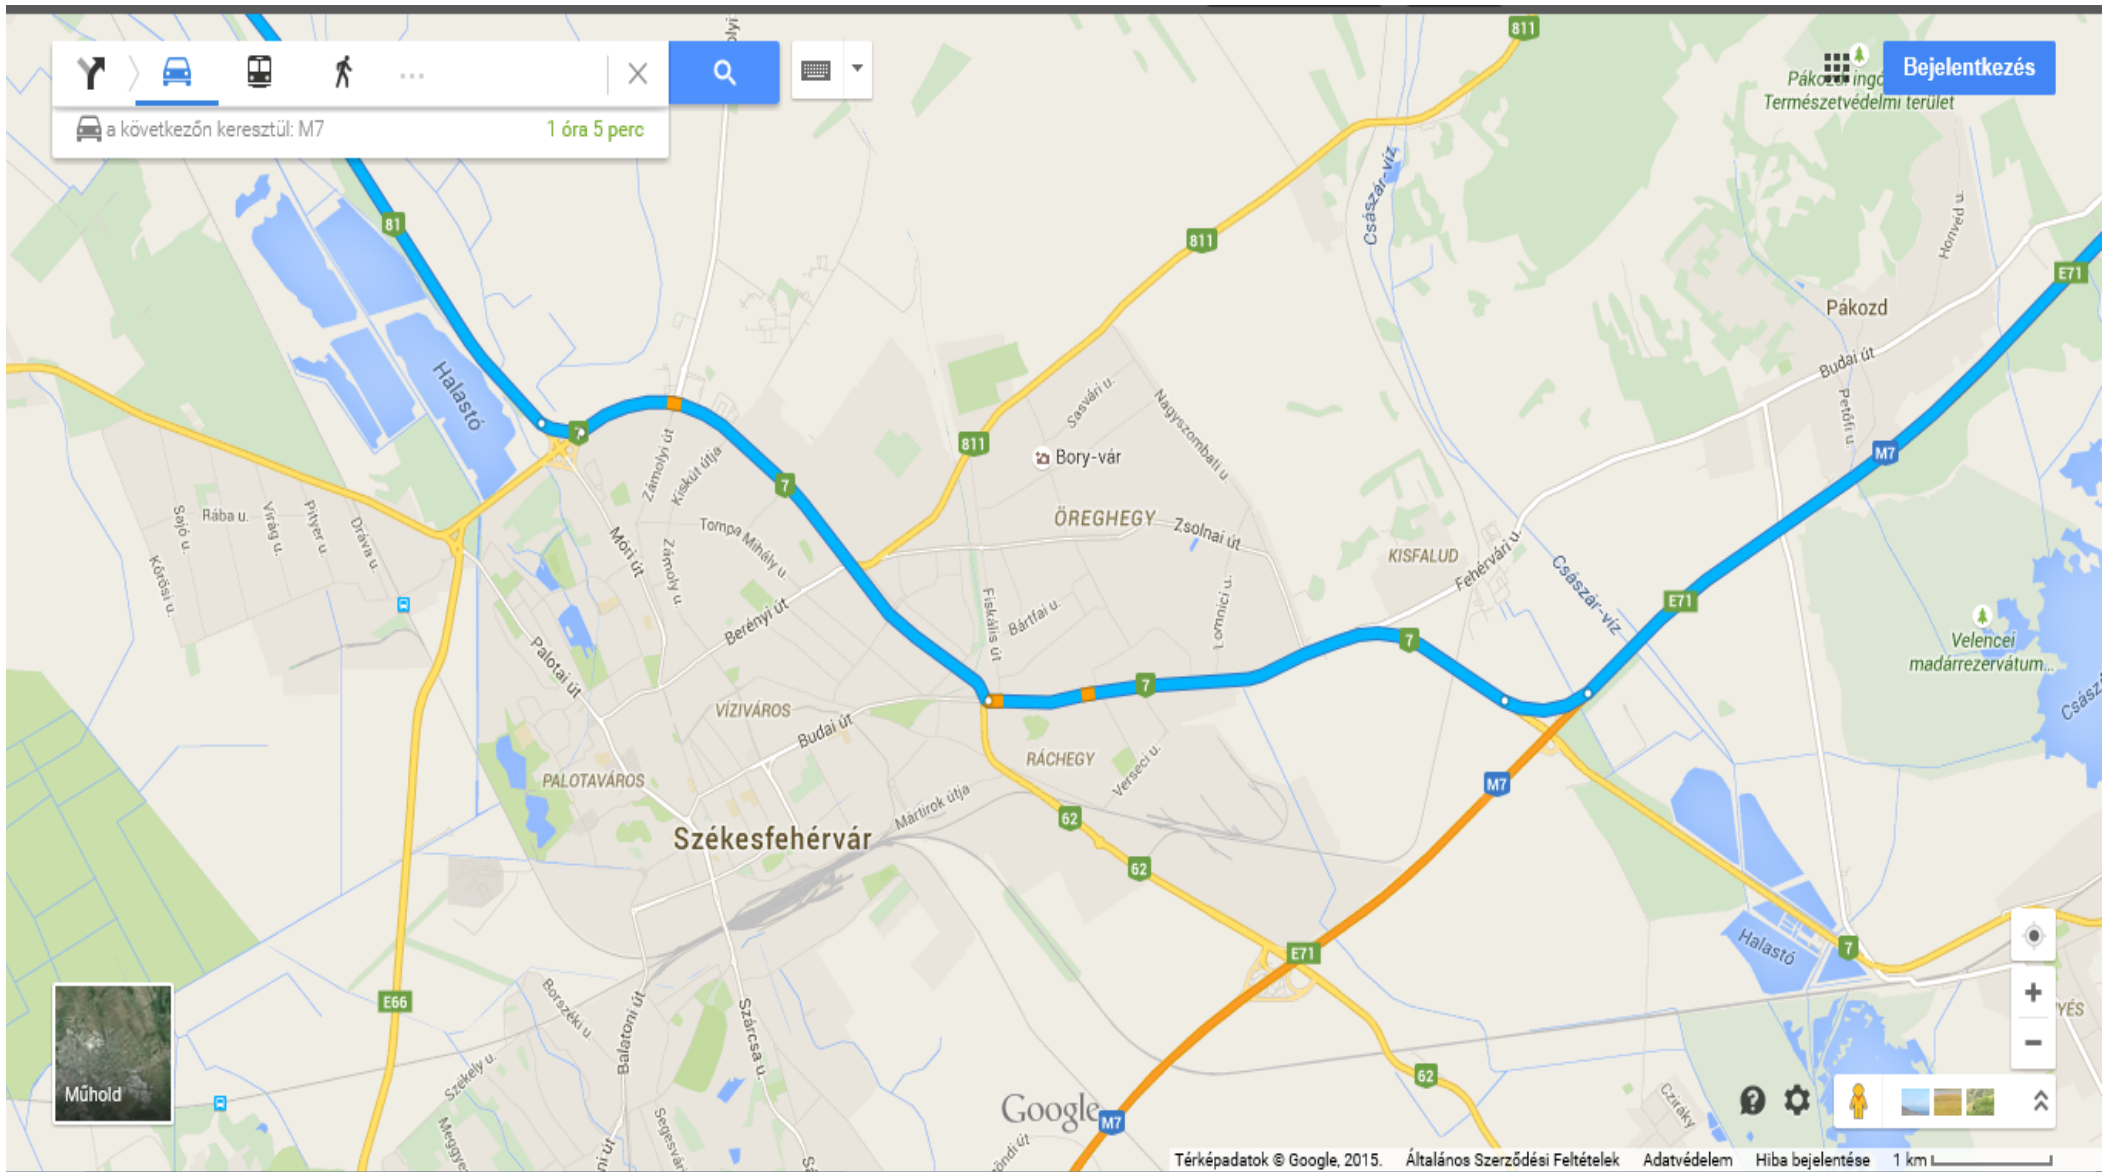

<https://www.google.hu/maps/dir/D%C3%A9li+p%C3%A1lyaudvar,+Budapest/Wekerle+S%C3%A1ndor+Szabadid%C5%91k%C3%B6zpont,+M%C3%B3r,+T%C3%A1ncsic+Mih%C3%A1ly+utca+25,+8060/@47.4060456,18.3824575,10z/data=!4m14!4m13!1m5!1m1!1s0x4741dc20ebf3c075:0x16aa78e0845931c5!2m2!1d19.024802!2d47.500375!1m5!1m1!1s0x476a247c84e2a8e7:0xc4601135b7b150e!2m2!1d18.215688!2d47.370697!3e0>

2 megyei matricával le lehet jönni, kell egy Pest megyei és egy Fejér megyei matrica. Éves 2*5000 Ft személyautónak, egész évre.

1 autópálya matricával, ami 10 napos: kb. 2975 ft személyautóra.

Matrica nélkül is le lehet jönni a 7 főúton és utána a 81 főúton, picit hosszabb idő!

Budapestről végig az M7-en, Székesfehérvárnál vagy a 7 úti lehajtón, vagy a következő kijáratnál kell lejönni, onnan egyenesen, rámenni a Székesfehérvár körgyűrűre és 81 úti kihajtónál, kell letérni a 81 útra és ott végig Mórig.

A 81 úton Mór-nál le kell fordulni, végig a Dózsa György úton be a városközpontba, ott jobbra a Kórház utcán és a végén már látható a Csarnok!

Parkolni pedig a csarnok előtt lehet!

Ügyfélkapu

[Autópályamatrixa vásárlás](#)