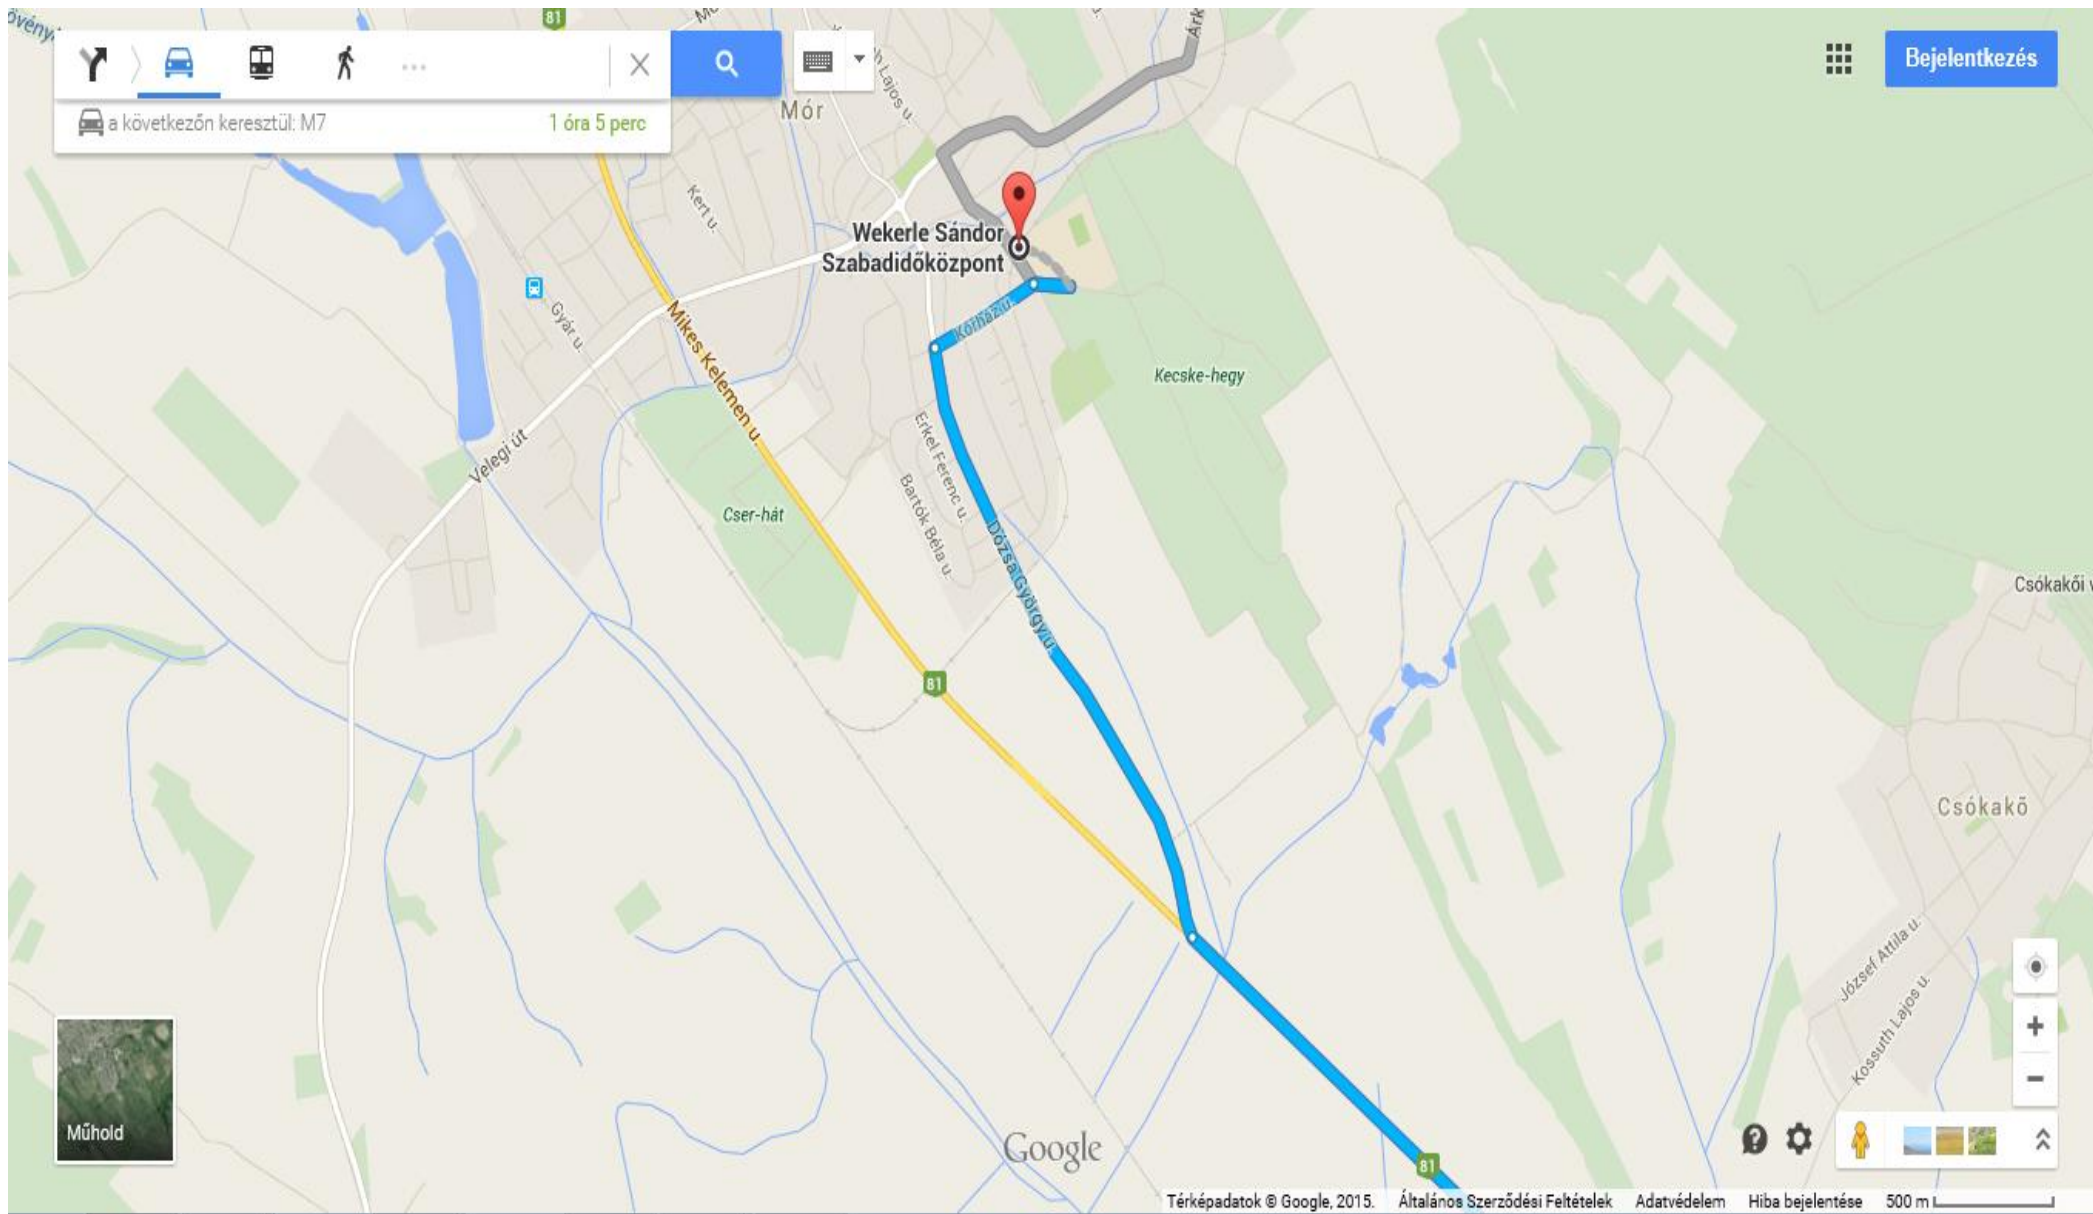

<https://www.google.hu/maps/dir/D%C3%A9li+p%C3%A1lyaudvar,+Budapest/Wekerle+S%C3%A1ndor+Szabadid%C5%91k%C3%B6zpont,+M%C3%B3r,+T%C3%A1ncsic+Mih%C3%A1ly+utca+25,+8060/@47.4060456,18.3824575,10z/data=!4m14!4m13!1m5!1m1!1s0x4741dc20ebf3c075:0x16aa78e0845931c5!2m2!1d19.024802!2d47.500375!1m5!1m1!1s0x476a247c84e2a8e7:0xc4601135b7b150e!2m2!1d18.215688!2d47.370697!3e0>

2 megyei matricával le lehet jönni, kell egy Pest megyei és egy Fejér megyei matrica. Éves 2*5000 Ft személyautónak, egész évre.

1 autópálya matricával, ami 10 napos: kb. 2975 ft személyautóra.

Matrica nélkül is le lehet jönni a 7 főúton és utána a 81 főúton, picit hosszabb idő!

Budapestről végig az M7-en, Székesfehérvárnál vagy a 7 úti lehajtón, vagy a következő kijáratnál kell lejönni, onnan egyenesen, rámenni a Székesfehérvár körgyűrűre és 81 úti kihajtónál, kell letérni a 81 útra és ott végig Mórig.

A 81 úton Mór-nál le kell fordulni, végig a Dózsa György úton be a városközpontba, ott jobbra a Kórház utcán és a végén már látható a Csarnok!

Parkolni pedig a csarnok előtt lehet!

Ügyfélkapu

[Autópályamatrixa vásárlás](#)